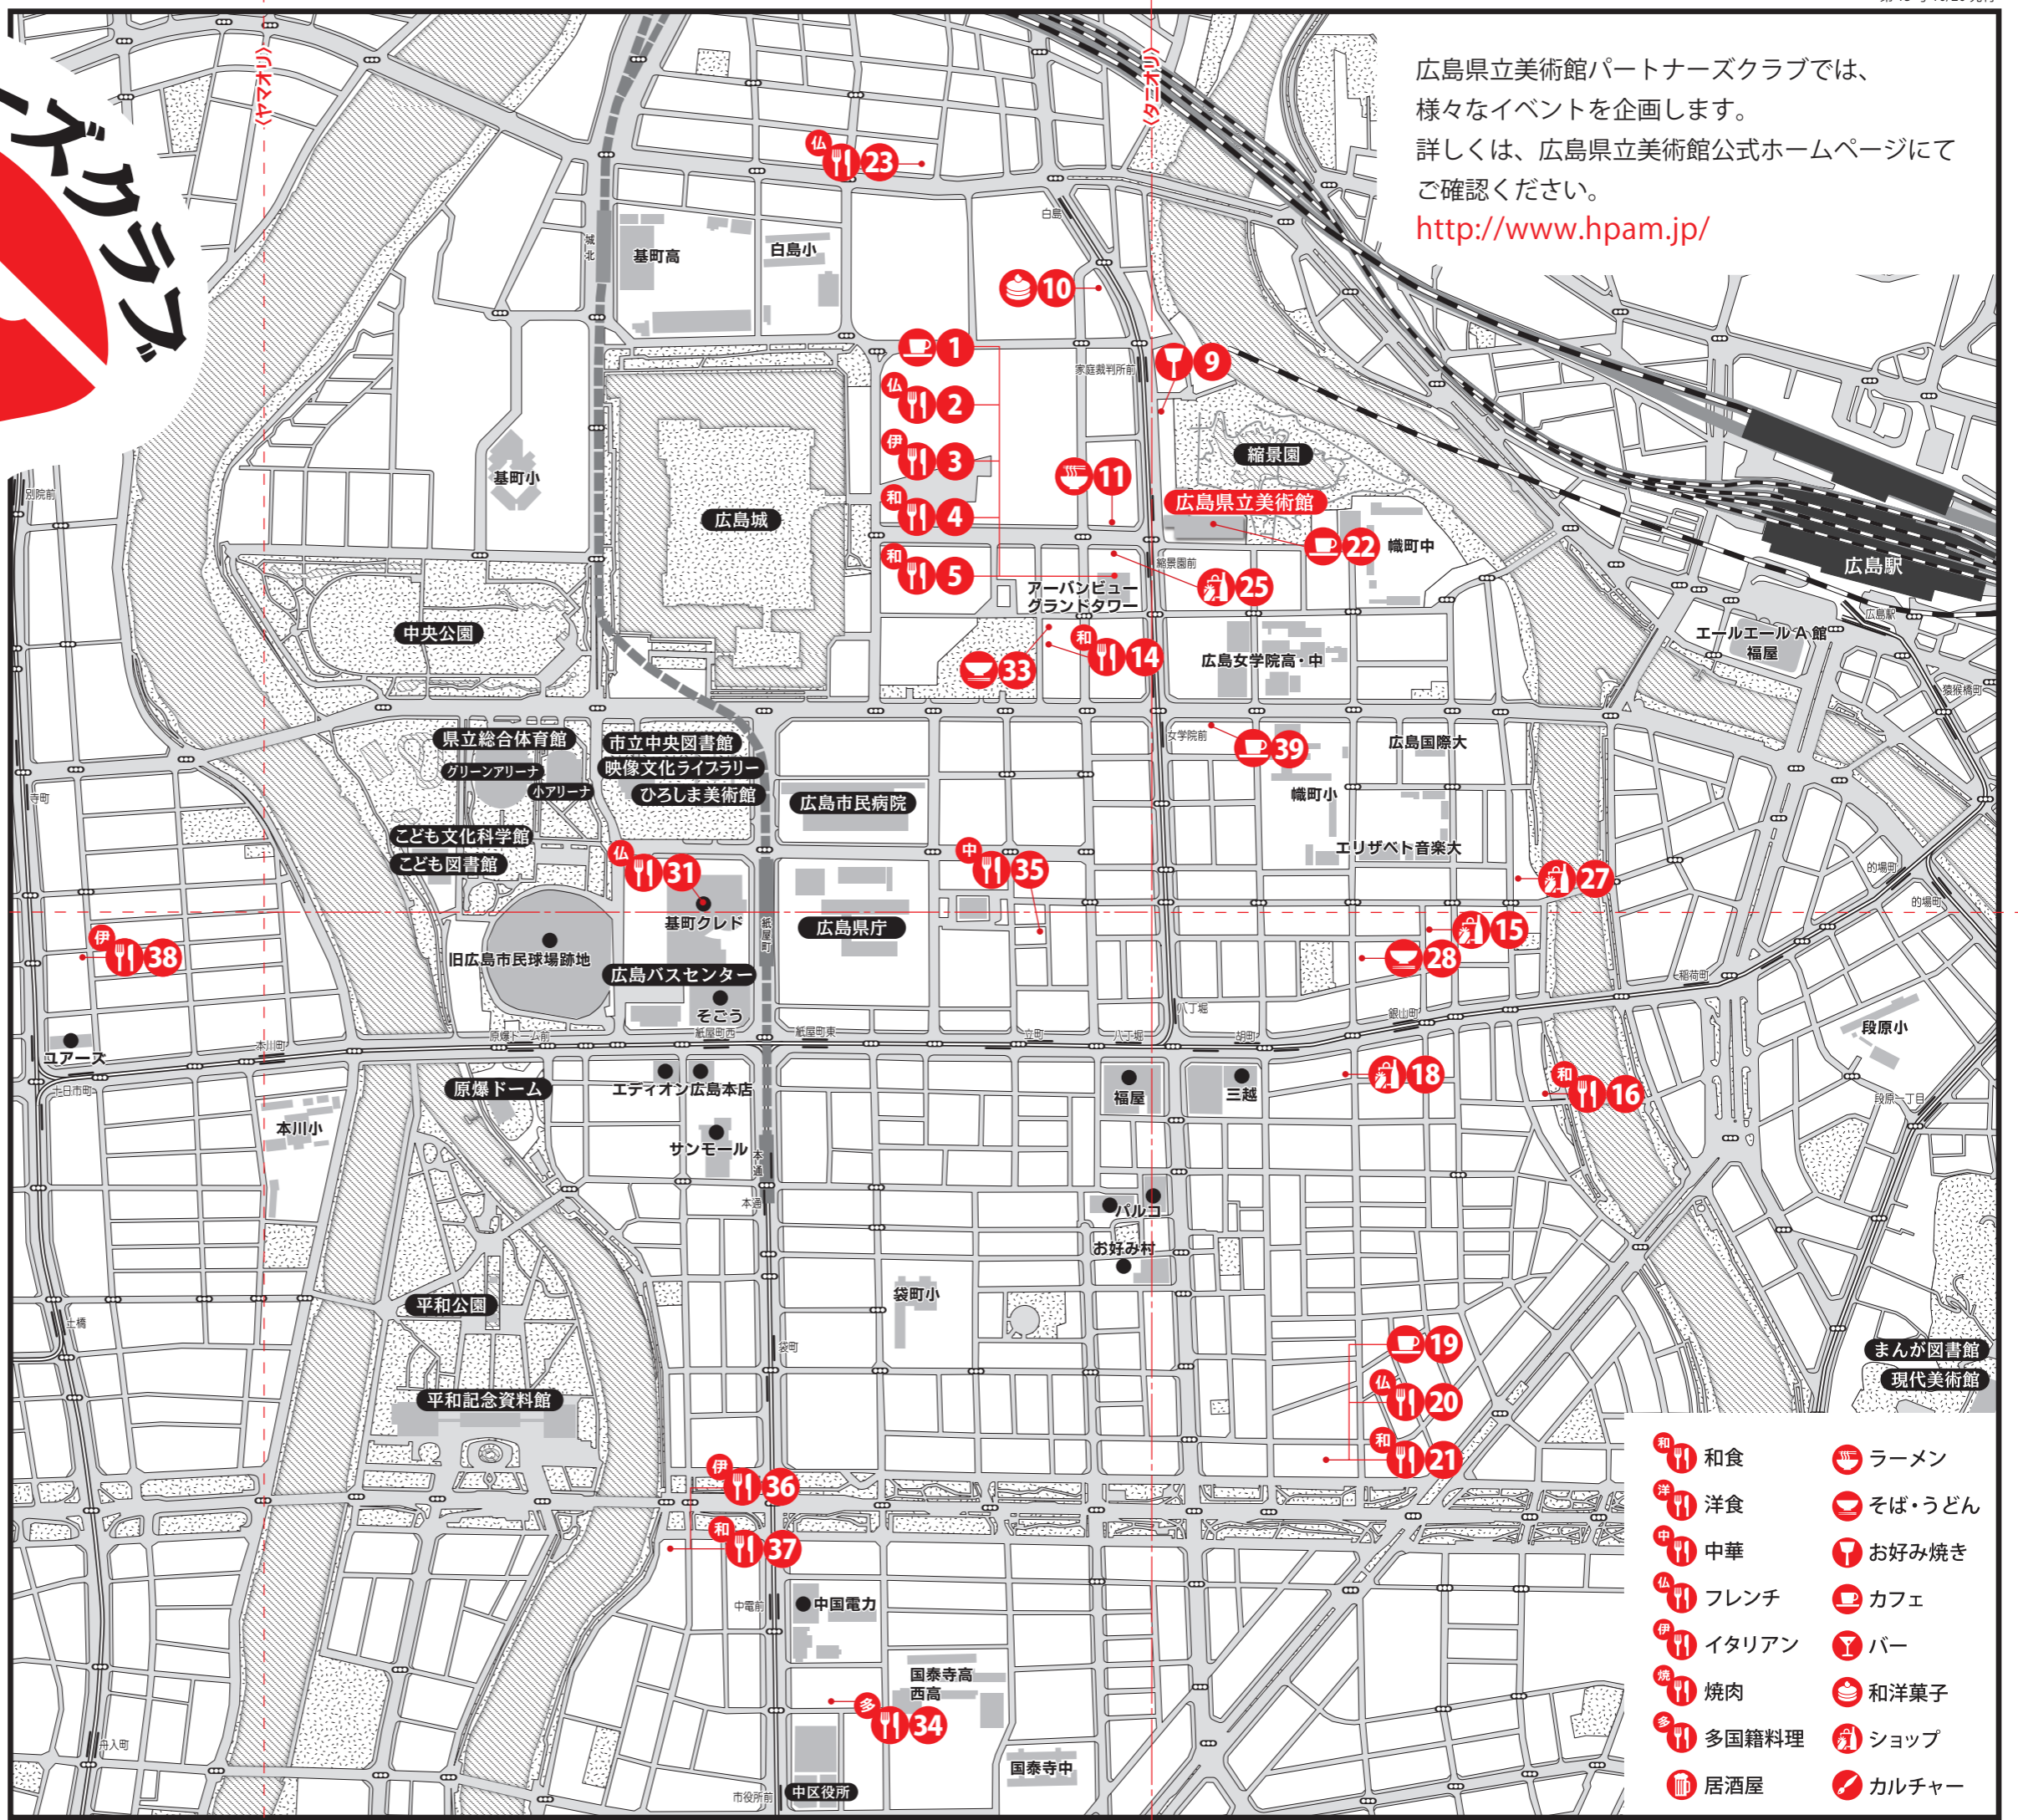

広島県立美術館パートナーズクラブでは、様々なイベントを企画します。詳しくは、広島県立美術館公式ホームページにてご確認ください。
<http://www.hpam.jp/>